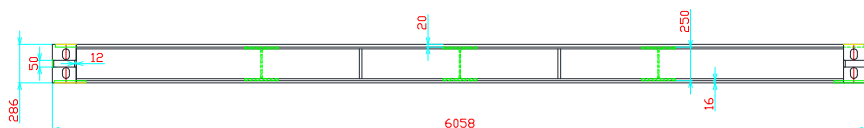

03

20尺平板 框架系列

重型平板

型号	175T	120T	80T
自重	5000KG	3000KG	2550KG

出厂编号：PSLBV2020913-1~20
BV证书编号：13725CHN20