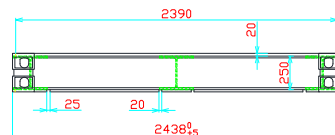

03

20尺平板 框架系列

重型平板

型号	175T	120T	80T
自重	5000KG	3000KG	2550KG

出厂编号：PSLBV2020913-1~20
BV证书编号：13725CHN20