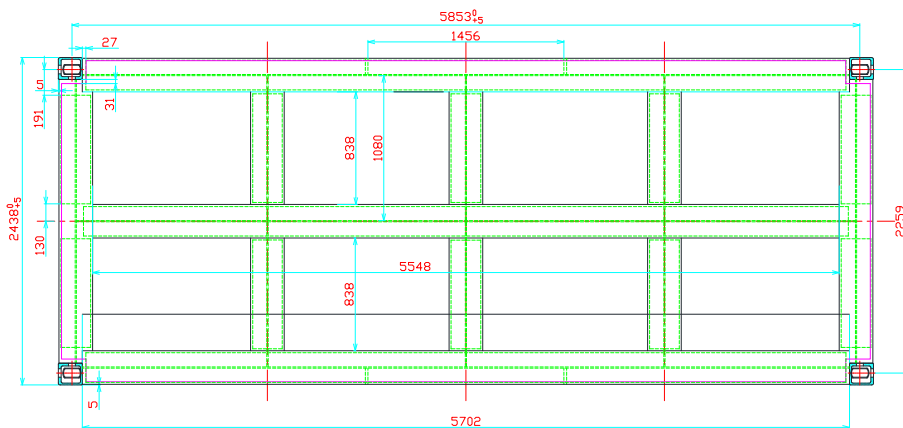

03

20尺平板 框架系列

重型平板

型号	175T	120T	80T
自重	5000KG	3000KG	2550KG

出厂编号：PSLBV2020913-1~20
BV证书编号：13725CHN20