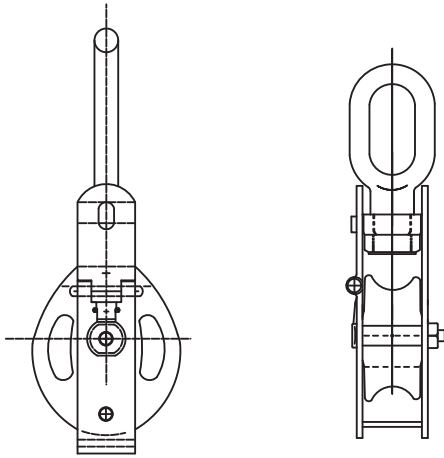

## Snatch Blocks

Type	S. W. L TON	B. L TON	Sheave Dia mm	Wire Dia
BS-125	3	12	125	18-20
BS-150	5	20	150	20-22

Snatch Blocks A

Type	S. W. L TON	B. L TON	SHACKLE
BS-240/A	1.25	5	-
BS-240/B	1.25	5	SC20orSD24
BS-240/C	1	4	SC18orSD22
BS-240/D	2	8	SC26orSD30
BS-240/E	3	12	SC32orSD38

Snatch Blocks B

Type	S. W. L TON	B. L TON	SHACKLE
BS-3/A	1.4	5.6	BB. SB22
BS-3/B	1.4	8.4	BB. SB26
BS-3/C	1.75	7	BB. SB26
BS-3/D	7.15	10.5	BB. SB30

Snatch Blocks C